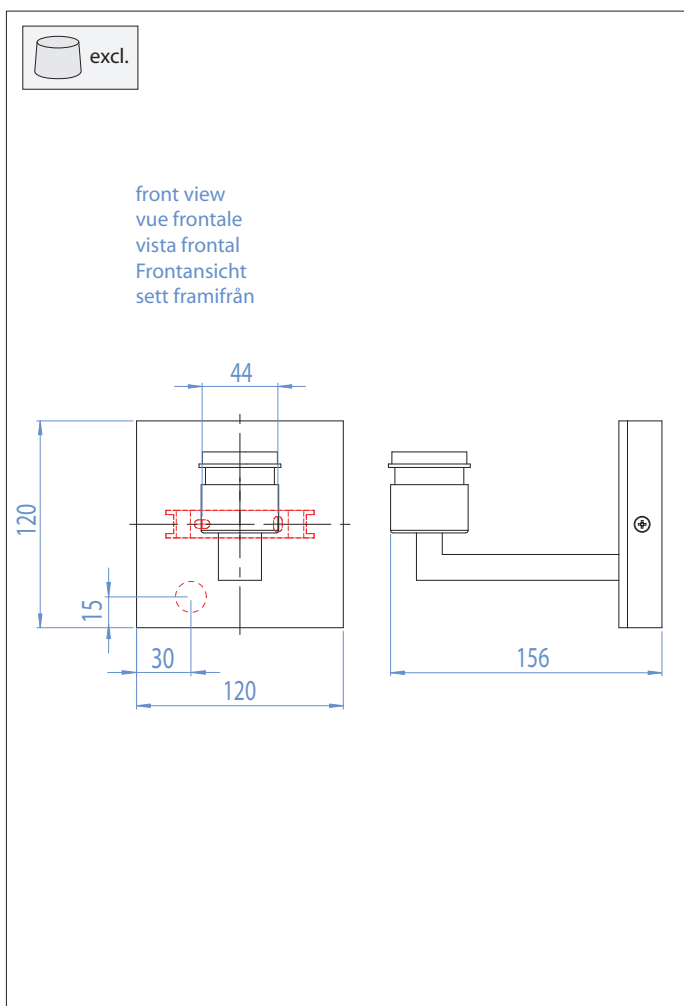

# 0926 Azumi Classic

1 x 60w max E27		excl.
--------------------	--	-------

Zones	<b>3</b>
-------	----------

Astro Lighting Ltd.  
G2 River Way, Harlow  
CM20 2DP, Great Britain

T: +44 (0) 1279 427001  
F: +44 (0) 1279 427002  
sales@astrolighting.co.uk  
www.astrolighting.co.uk