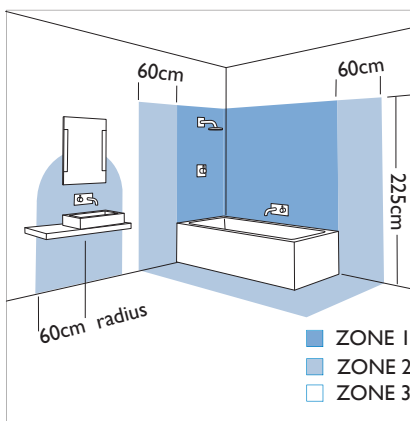

# 0926 Azumi Classic

1 x 60w max E27		excl.
--------------------	--	-------

Zones	<b>3</b>
-------	----------

Astro Lighting Ltd.  
G2 River Way, Harlow  
CM20 2DP, Great Britain

T: +44 (0) 1279 427001  
F: +44 (0) 1279 427002  
sales@astrolighting.co.uk  
www.astrolighting.co.uk